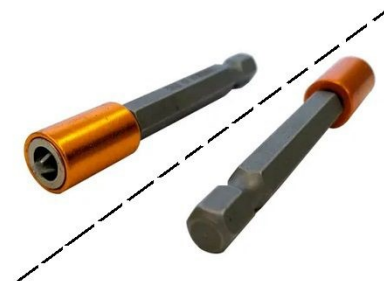

\$5000

Punta destornillador phillips 2 magnético 65 mm

\$1500

Punta Destornillador Ph2 x 65mm Imantada - Total

\$800

Punta destornillador phillips 2 / hexagonal Magnético

\$1000

Herramientas Eléctricas y accesorios